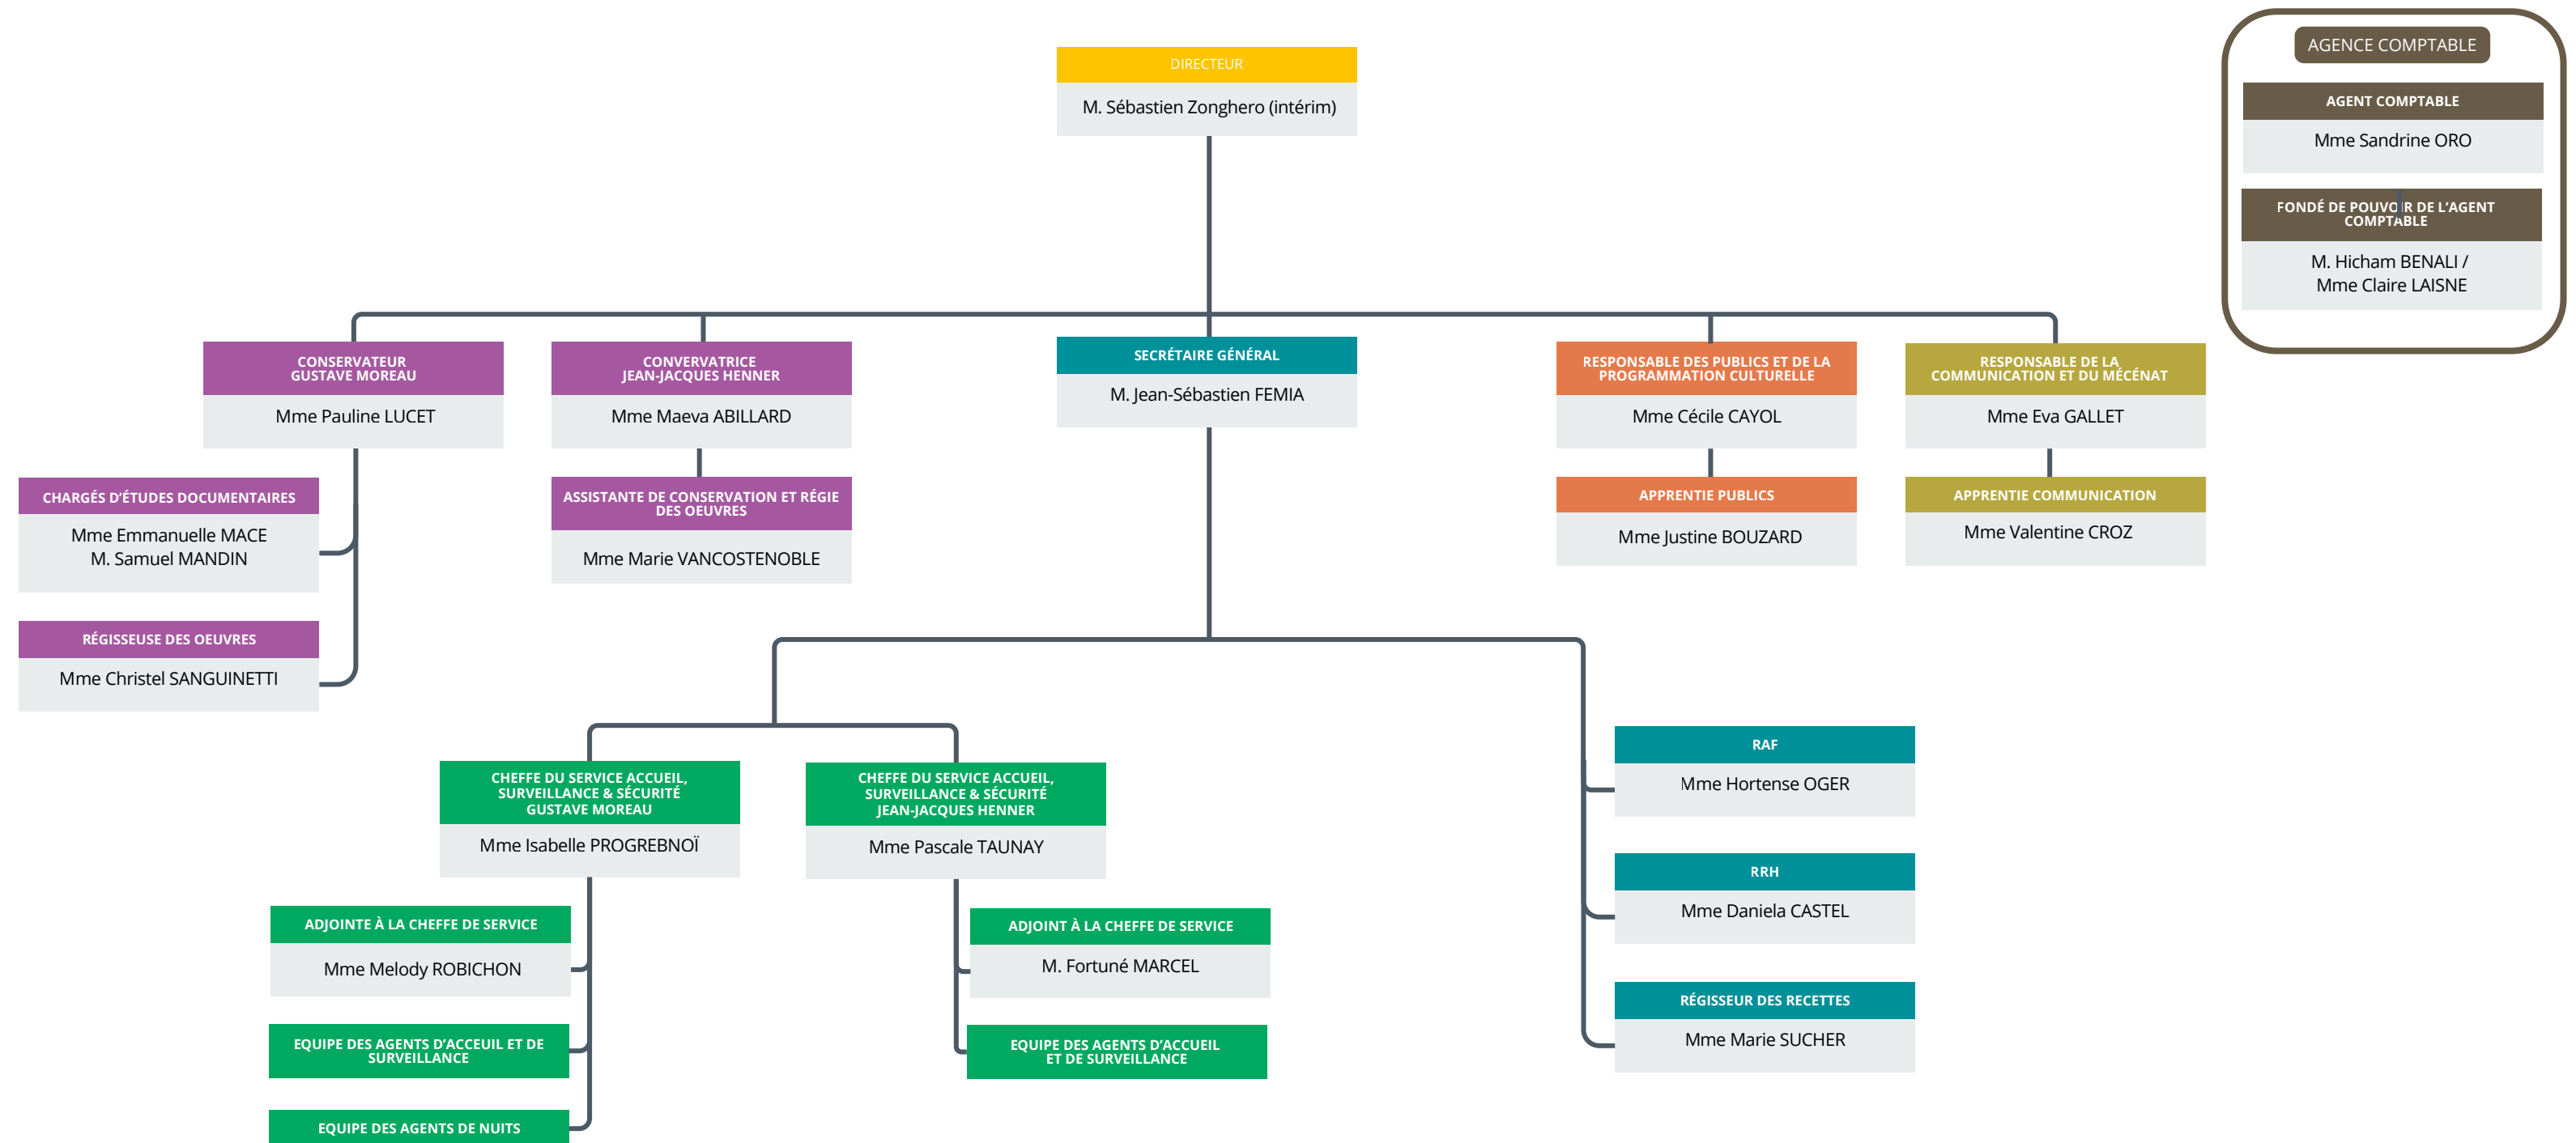

# ORGANIGRAMME DE L'ÉTABLISSEMENT PUBLIC DES MUSÉES NATIONAUX JEAN-JACQUES HENNER ET GUSTAVE MOREAU

- Lien hiérarchique
- Direction
- Secrétariat Général
- Conservation
- Publics - Programmation culturelle
- Communication - Mécénat
- Accueil / Surveillance
- Agence comptable