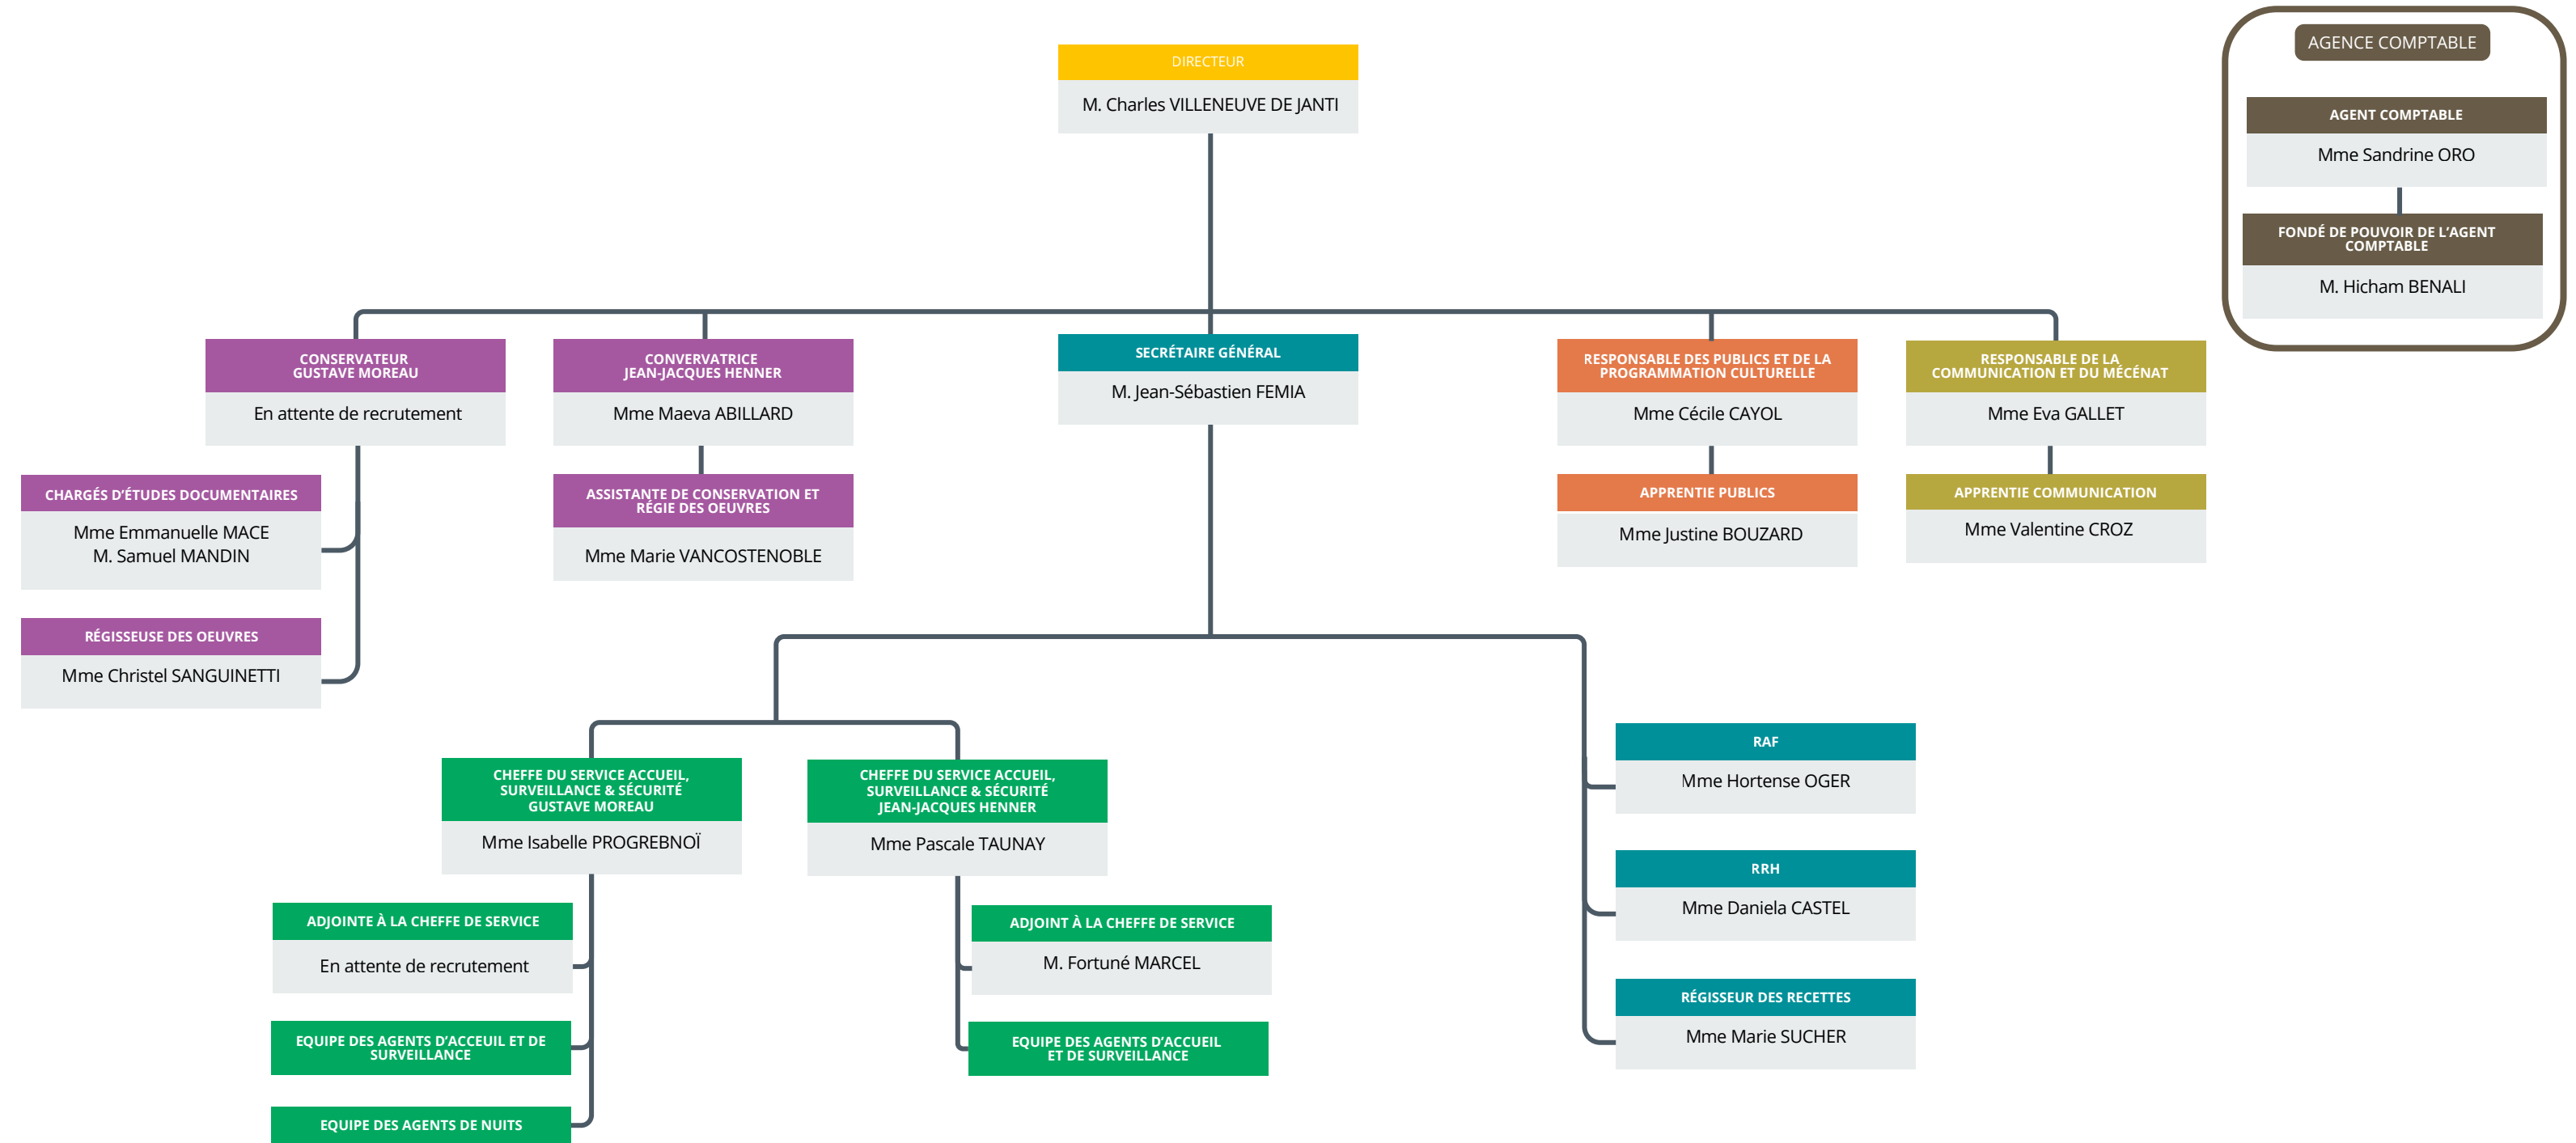

ORGANIGRAMME DE L'ÉTABLISSEMENT PUBLIC DES MUSÉES NATIONAUX JEAN-JACQUES HENNER ET GUSTAVE MOREAU

- Lien hiérarchique
- Direction
- Secrétariat Général
- Conservation
- Publics - Programmation culturelle
- Communication - Mécénat
- Accueil / Surveillance
- Agence comptable